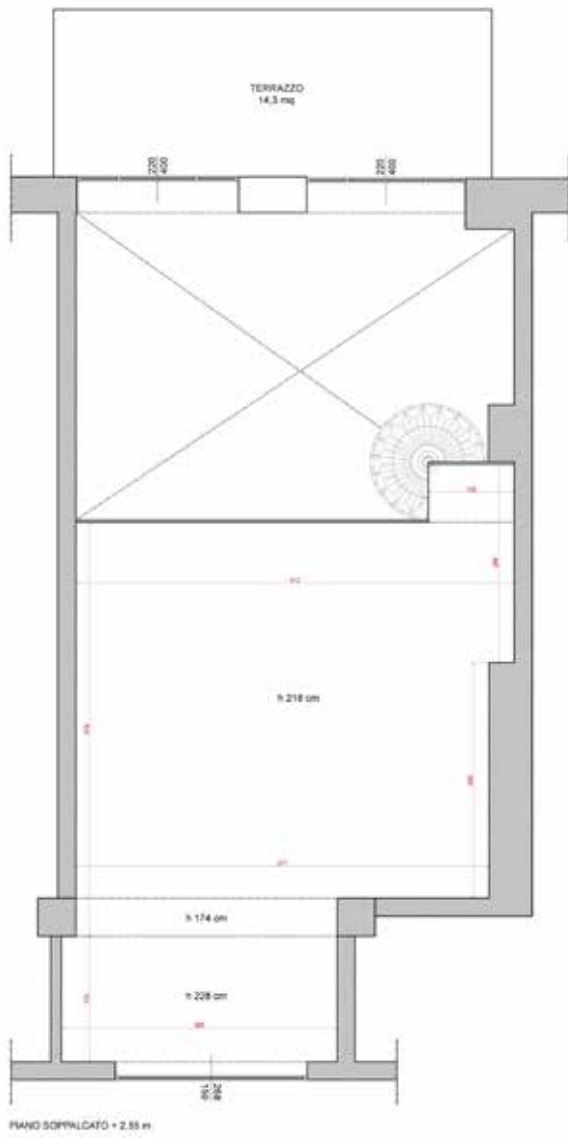

Click solamentegiovedi.com for further
images and events archive

98,8 smq
h. 4,75 m
car parking
wi-fi
small terrace
small cooking area /wc

L'utile e il Dilettevole & SOLAMENTEGIOVEDI
nel cortile di via Carlo Maria Maggi, 6 - 20154 Milano
tel. 02 34536086
www.solamentegiovedi.com
solamentegiovedi@gmail.com

Solamentegiovedì via Carlo Maria Maggi 6

Brera design district - 200 m

Triennale di Milano - 900 m

Castello Sforzesco - 1000 m

Duomo - 2000 m

L'utile e il dilettevole

INTERIORS AND HOME STYLING

SOLAMENTEGIOVEDI