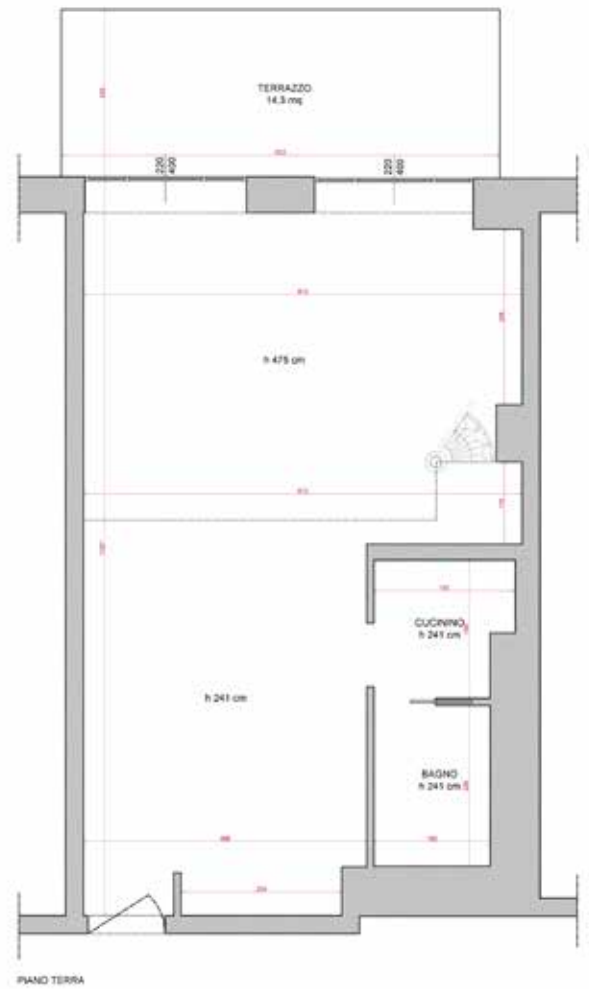

Click solamentegiovedi.com for further
images and events archive

98,8 smq
h. 4,75 m
car parking
wi-fi
small terrace
small cooking area /wc

L'utile e il Dilettevole & SOLAMENTEGIOVEDI
nel cortile di via Carlo Maria Maggi, 6 - 20154 Milano
tel. 02 34536086
www.solamentegiovedi.com
solamentegiovedi@gmail.com