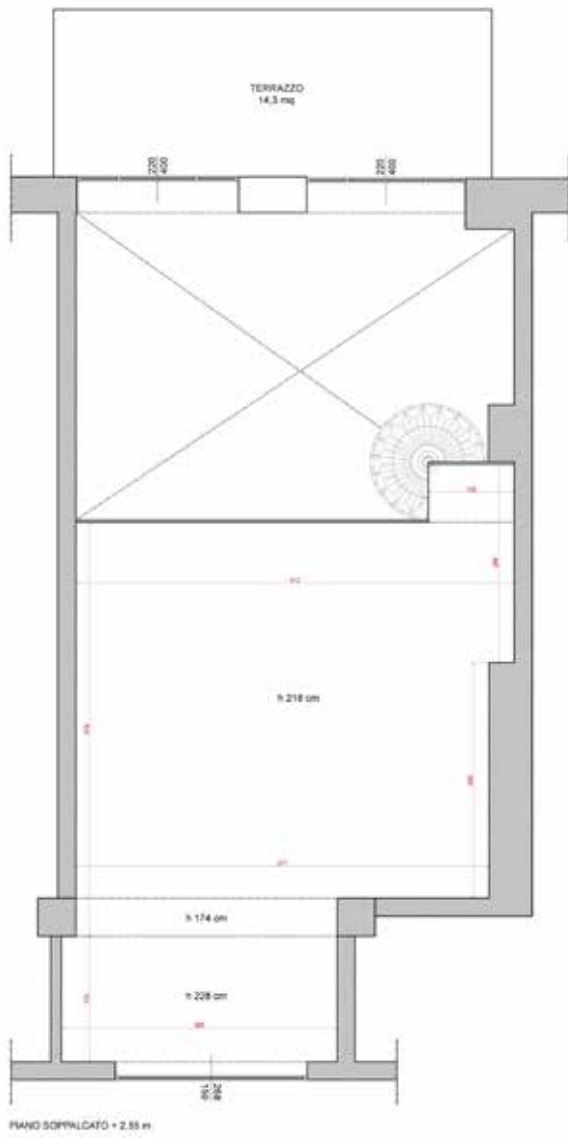

Sono disponibili su solamentegiovedi.com immagini della location e l'archivio degli eventi da noi realizzati.

98,8 mq
h. 4,75 m
posto auto
wi-fi
dehors arredato
mini cucina /wc

L'utile e il Dilettevole & SOLAMENTEGIOVEDI
nel cortile di via Carlo Maria Maggi, 6 - 20154 Milano
tel. 02 34536086
www.solamentegiovedi.com
solamentegiovedi@gmail.com

Solamentegiovedì via Carlo Maria Maggi 6

Brera design district - 200 m

Triennale di Milano - 900 m

Castello Sforzesco - 1000 m

Duomo - 2000 m

L'utile e il dilettevole

INTERIORS AND HOME STYLING

SOLAMENTEGIOVEDI