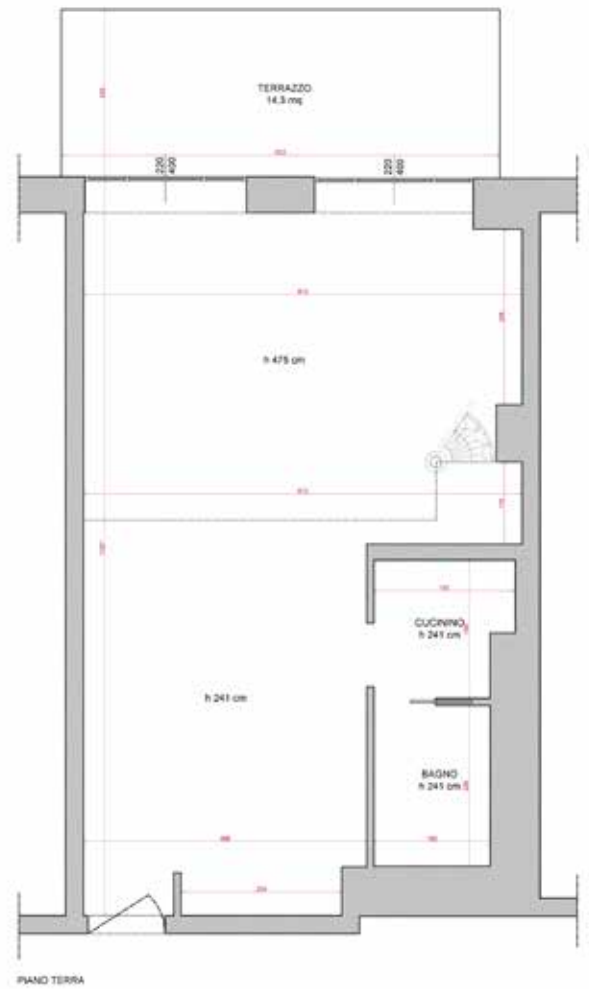

Sono disponibili su solamentegiovedi.com immagini della location e l'archivio degli eventi da noi realizzati.

98,8 mq
h. 4,75 m
posto auto
wi-fi
dehors arredato
mini cucina /wc

L'utile e il Dilettevole & SOLAMENTEGIOVEDI
nel cortile di via Carlo Maria Maggi, 6 - 20154 Milano
tel. 02 34536086
www.solamentegiovedi.com
solamentegiovedi@gmail.com